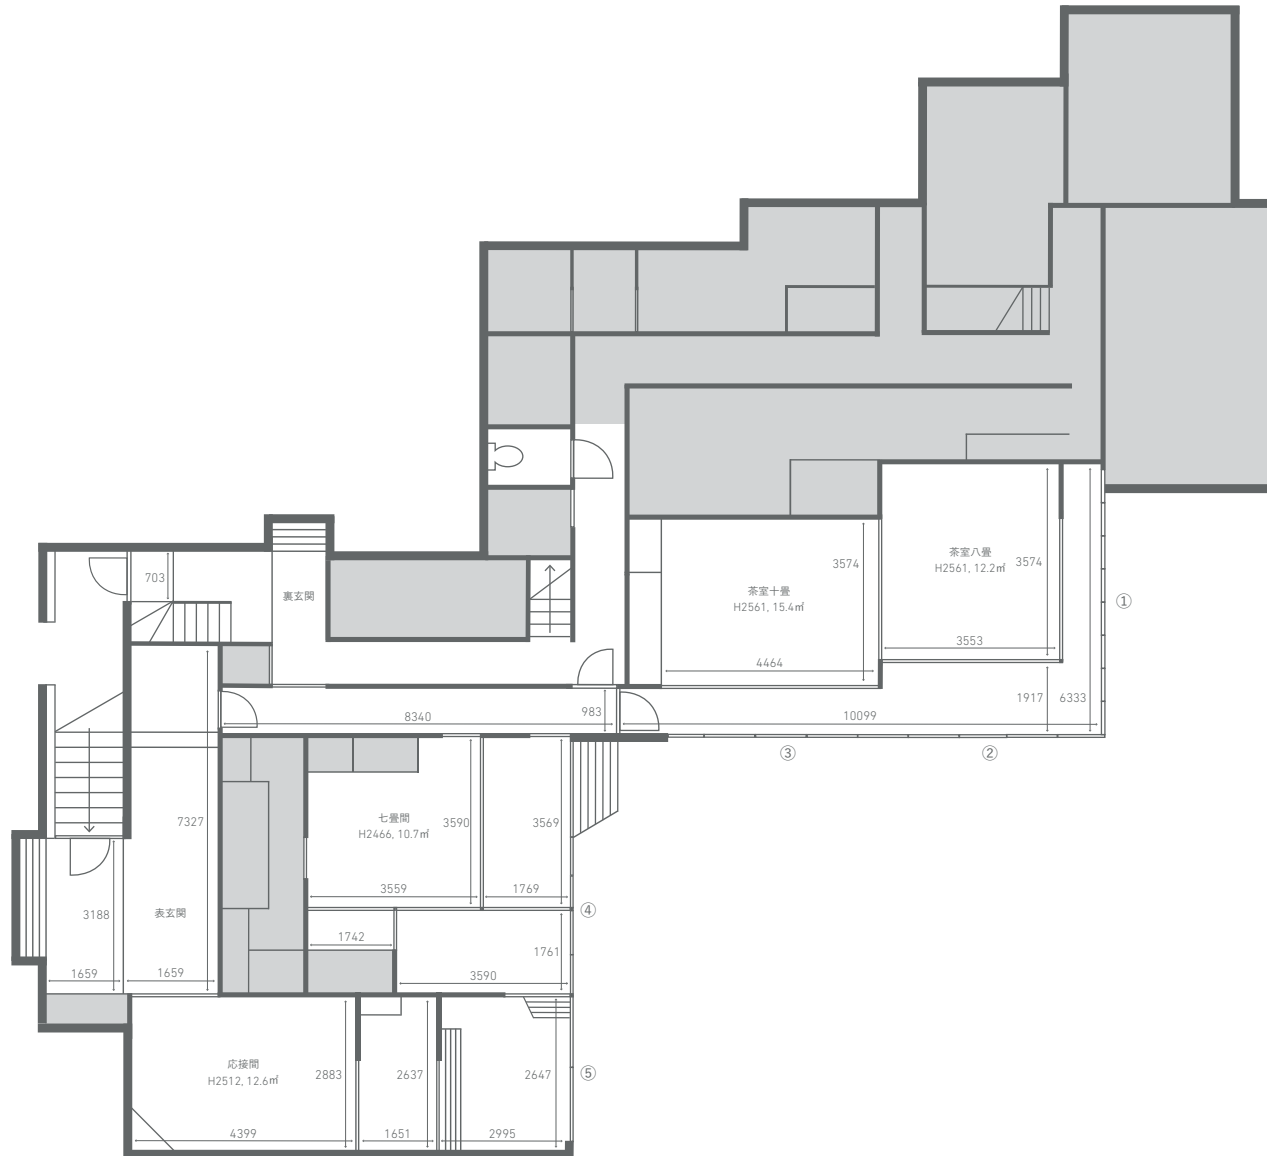

久乐嘉

1F

WINDOW

- ① W870 H1760 (OUTER SIZE)
W740 H1500 (INNER SIZE)
- ② W1170 H1760 (OUTER SIZE)
W1040 H1500 (INNER SIZE)
- ③ W910 H1760 (OUTER SIZE)
W790 H1500 (INNER SIZE)
- ④ W890 H1720 (OUTER SIZE)
W830 H1370 (INNER SIZE)
- ⑤ W750 H1860 (OUTER SIZE)
W650 H1780 (INNER SIZE)

立ち入り不可エリア

2F

WINDOW

①-④ W870 H1410 (OUTER SIZE)
W740 H1290 (INNER SIZE)

立ち入り不可エリア

別棟茶室「香積庵」

久 楽 舎

〒164-0085 東京都大田区久が原2-8-28 9:00AM-20:00PM 03-6451-0850 / info@fotom-inc.jp (FOTOM STUDIO GROUP)