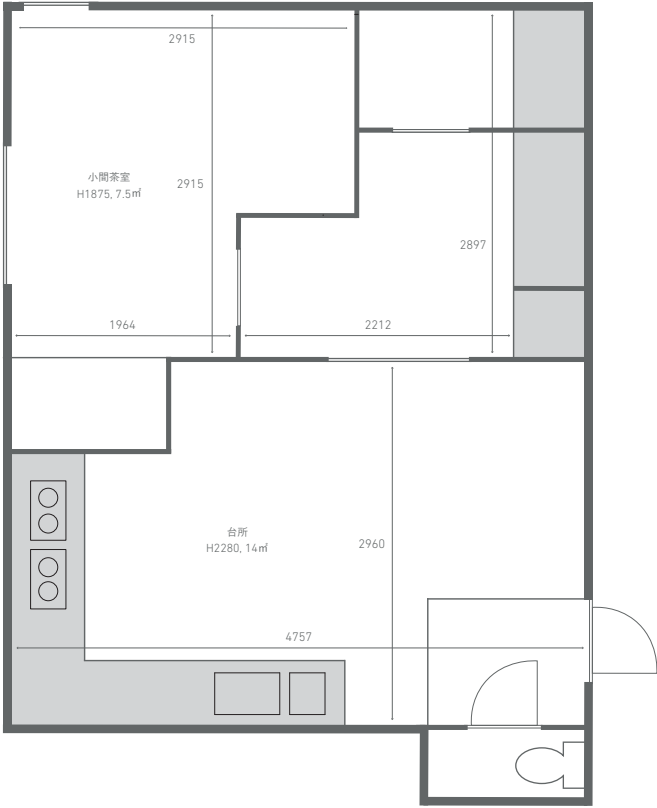

久乐嘉

1F

WINDOW

- ① W870 H1760 (OUTER SIZE)
W740 H1500 (INNER SIZE)
- ② W1170 H1760 (OUTER SIZE)
W1040 H1500 (INNER SIZE)
- ③ W910 H1760 (OUTER SIZE)
W790 H1500 (INNER SIZE)
- ④ W890 H1720 (OUTER SIZE)
W830 H1370 (INNER SIZE)
- ⑤ W750 H1860 (OUTER SIZE)
W650 H1780 (INNER SIZE)

立ち入り不可エリア

2F

WINDOW

①-④ W870 H1410 (OUTER SIZE)
W740 H1290 (INNER SIZE)

立ち入り不可エリア

別棟茶室「香積庵」

久 楽 舎

〒164-0085 東京都大田区久が原2-8-28 9:00AM-20:00PM 03-6451-0850 / info@fotom-inc.jp (FOTOM STUDIO GROUP)

※計測方法によりサイズには若干の誤差がある場合がございます。ご不明点がございましたらお問い合わせください。