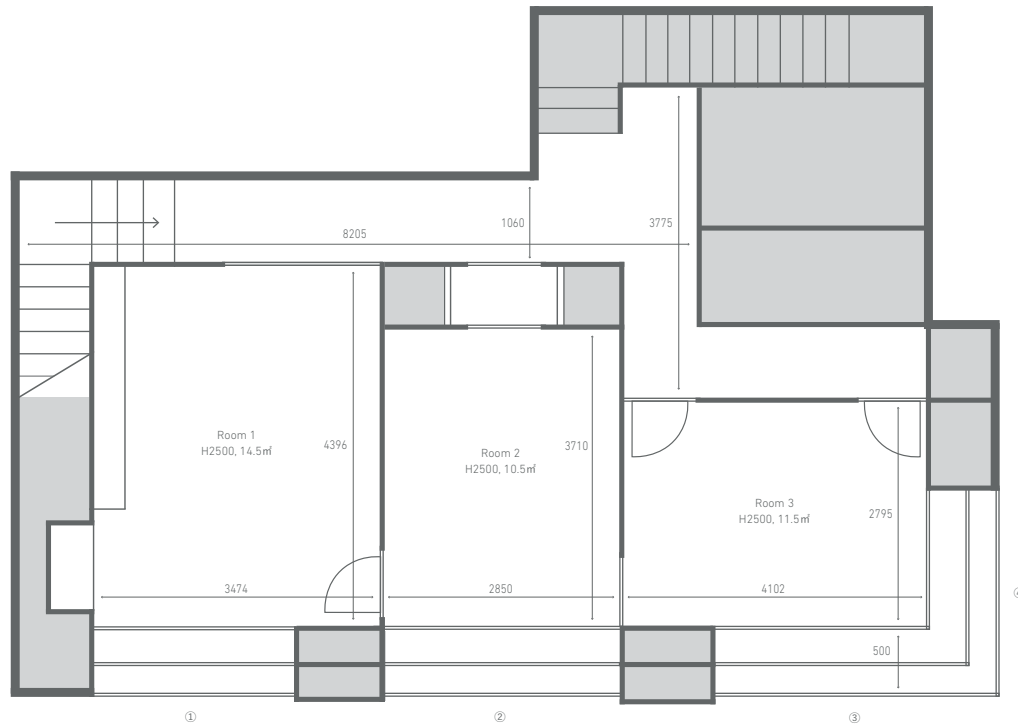

久乐嘉

1F

WINDOW

- ① W870 H1760 (OUTER SIZE)
W740 H1500 (INNER SIZE)
- ② W1170 H1760 (OUTER SIZE)
W1040 H1500 (INNER SIZE)
- ③ W910 H1760 (OUTER SIZE)
W790 H1500 (INNER SIZE)
- ④ W890 H1720 (OUTER SIZE)
W830 H1370 (INNER SIZE)
- ⑤ W750 H1860 (OUTER SIZE)
W650 H1780 (INNER SIZE)

立ち入り不可エリア

2F

WINDOW

①-④ W870 H1410 (OUTER SIZE)
W740 H1290 (INNER SIZE)

立ち入り不可エリア

別棟茶室「香積庵」

久 楽 舎

〒164-0085 東京都大田区久が原2-8-28 9:00AM-20:00PM 03-6451-0850 / info@fotom-inc.jp (FOTOM STUDIO GROUP)

※計測方法によりサイズには若干の誤差がある場合がございます。ご不明点がございましたらお問い合わせください。